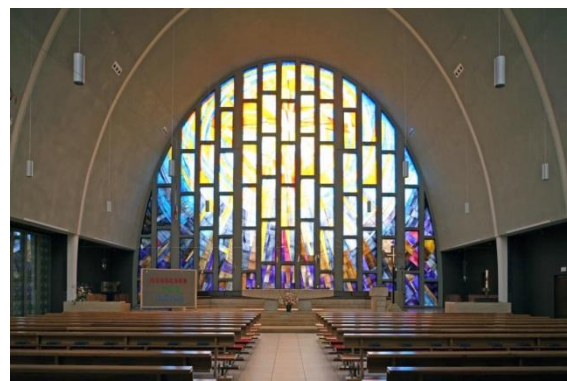

## Umbau Pfarreizentrum der Kirchgemeinde St.Gallus, Zürich

Gesamtsanierung und Erweiterung vom Pfarreizentrum der Kirchgemeinde St.Gallus in Zürich. Das Pfarreizentrum beinhaltet verschiedene Büro- und Gruppenräumlichkeiten, einen Clubraum mit Küche, vier Unterrichtszimmer, einen Saal mit dazugehöriger Gastküche und drei Wohnungen. Die Wärmeerzeugung und die Wassererwärmung erfolgt neu ab dem Fernwärmenetz.